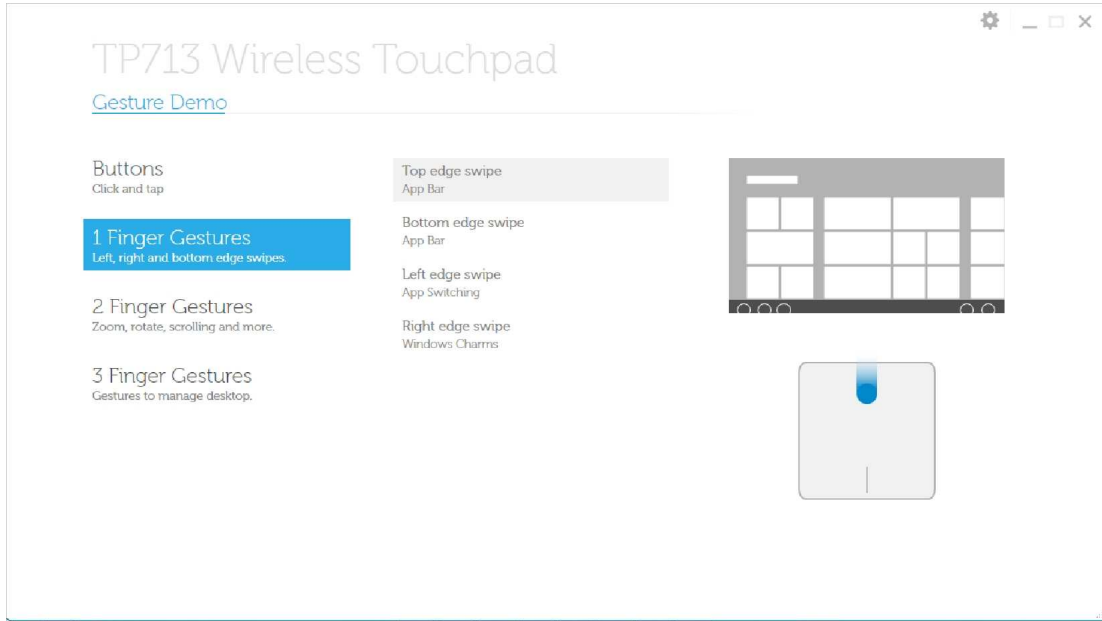

النقر للقيام بالتحديد

استخدام اليد اليمنى

تنبيه: لأجل الاستخدام باليد اليسرى، قم بتنزيل وتنصيب أداة الباد اللمسي اللاسلكي Dell TP713 من على الرابط الإلكتروني support.dell.com.

إيماءات اللمس بإصبع 1: الضغط على الحواف اليسرى واليمنى والحافة السفلية

الضغط على الحافة العلوية – شرط التطبيقات

الضغط على الحافة السفلية – شرط التطبيقات

الضغط على الحافة اليسرى – التبديل بين البرامج

إيماعات اللمس بإصبعين 2: التكبير، التدوير، التمرير والمزيد من الأوامر

أمر التكبير Pinch zoom