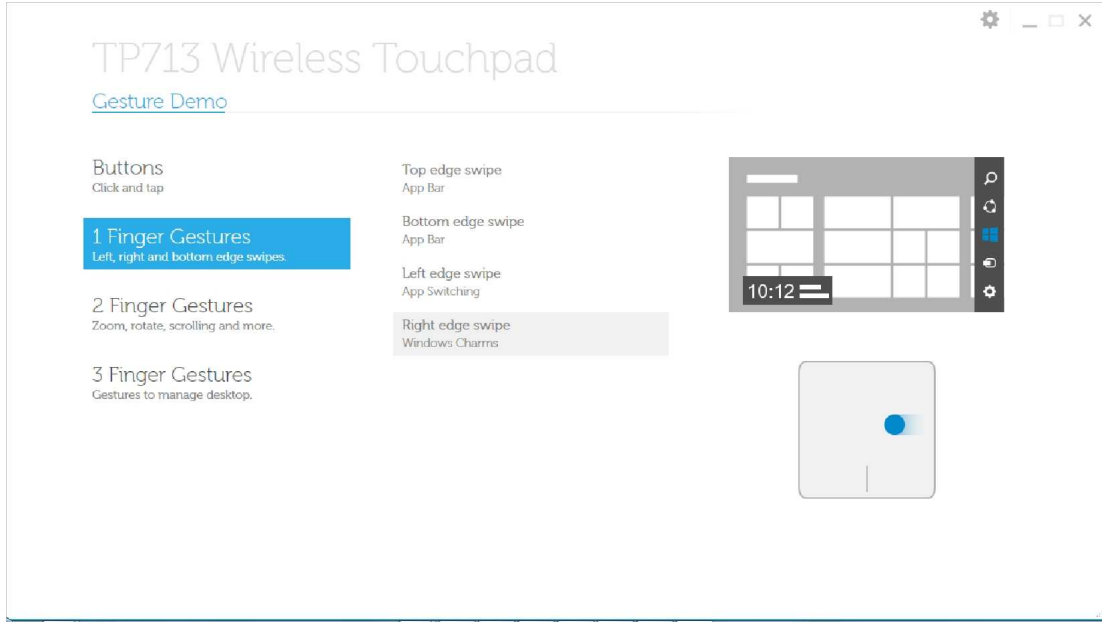

الضغط على الحافة العلوية – شرط التطبيقات

الضغط على الحافة السفلية – شرط التطبيقات

الضغط على الحافة اليسرى – التبديل بين البرامج

إيماعات اللمس بإصبعين 2: التكبير، التدوير، التمرير والمزيد من الأوامر

أمر التكبير Pinch zoom

أمر التمرير Scroll inertia

الضغط للأعلى – البحث عن برامج

الضغط للأسفل – قائمة إبدأ

للحصول على "دليل المستخدم المتواجد على الإنترنت"، قم بتنزيله من خلال صفحة "حول البرنامج" المتواجدة ضمن إطار برمجية . Dell TP713 Gesture Demo