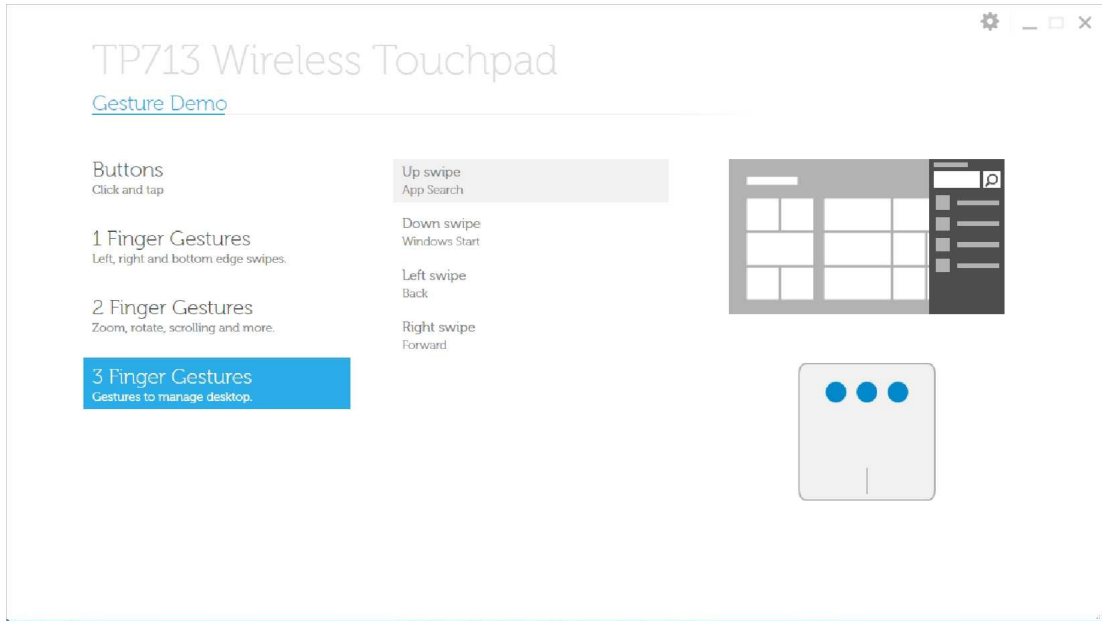

النقر للقيام بالتحديد

استخدام اليد اليمنى

تنبيه: لأجل الاستخدام باليد اليسرى، قم بتنزيل وتنصيب أداة الباد اللمسي اللاسلكي Dell TP713 من على الرابط الإلكتروني support.dell.com.

إيماءات اللمس بإصبع 1: الضغط على الحواف اليسرى واليمنى والحافة السفلية

الضغط على الحافة العلوية – شرط التطبيقات

الضغط على الحافة السفلية – شرط التطبيقات

الضغط على الحافة اليسرى – التبديل بين البرامج

إيماعات اللمس بإصبعين 2: التكبير، التدوير، التمرير والمزيد من الأوامر

أمر التكبير Pinch zoom

أمر التمرير Scroll inertia

الضغط للأعلى – البحث عن برامج

الضغط للأسفل – قائمة إبدأ

للحصول على "دليل المستخدم المتواجد على الإنترنت"، قم بتنزيله من خلال صفحة "حول البرنامج" المتواجدة ضمن إطار برمجية . Dell TP713 Gesture Demo