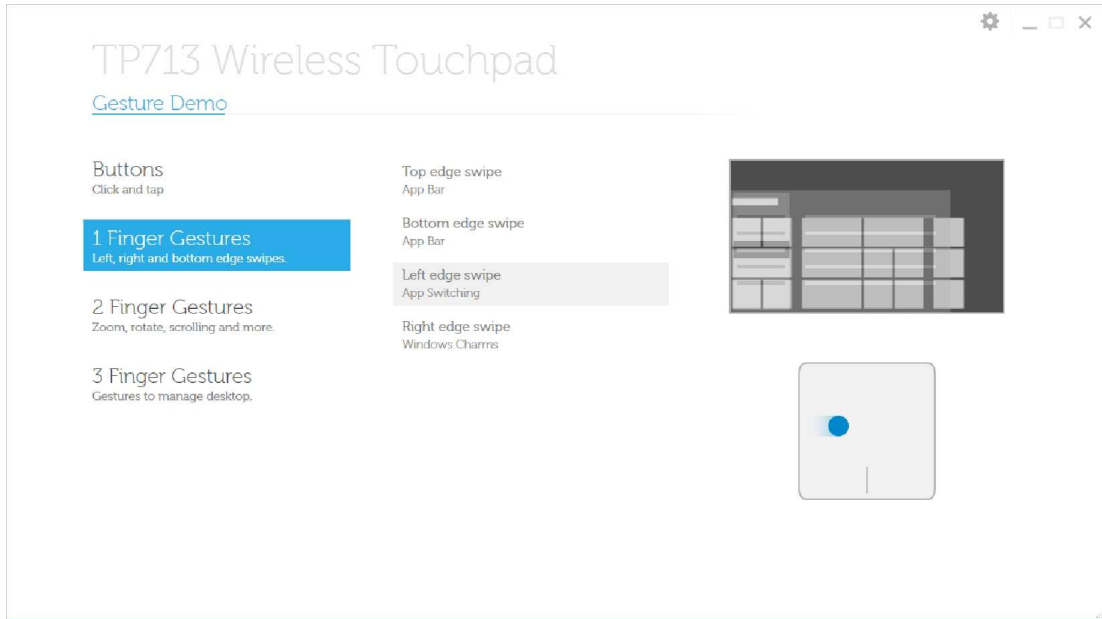

النقر للقيام بالتحديد

استخدام اليد اليمنى

تنبيه: لأجل الاستخدام باليد اليسرى، قم بتنزيل وتنصيب أداة الباد اللمسي اللاسلكي Dell TP713 من على الرابط الإلكتروني support.dell.com.

إيماءات اللمس بإصبع 1: الضغط على الحواف اليسرى واليمنى والحافة السفلية

الضغط على الحافة العلوية – شرط التطبيقات

الضغط على الحافة السفلية – شرط التطبيقات

الضغط على الحافة اليسرى – التبديل بين البرامج

إيماعات اللمس بإصبعين 2: التكبير، التدوير، التمرير والمزيد من الأوامر

أمر التكبير Pinch zoom