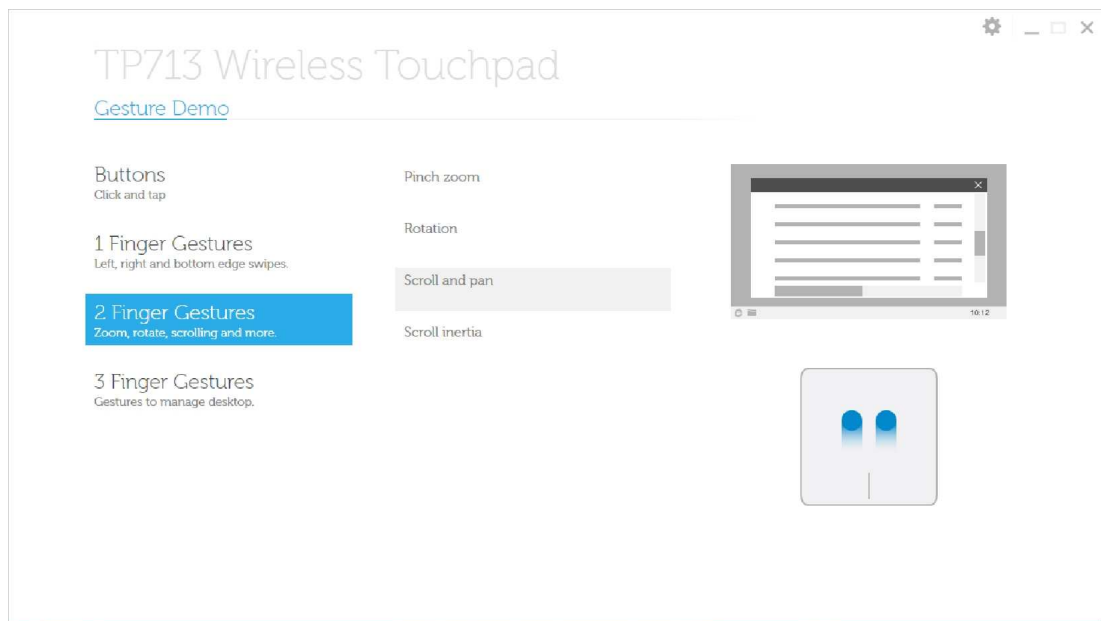

النقر للقيام بالتحديد

استخدام اليد اليمنى

تنبيه: لأجل الاستخدام باليد اليسرى، قم بتنزيل وتنصيب أداة الباد اللمسي اللاسلكي Dell TP713 من على الرابط الإلكتروني support.dell.com.

إيماءات اللمس بإصبع 1: الضغط على الحواف اليسرى واليمنى والحافة السفلية

الضغط على الحافة العلوية – شرط التطبيقات

الضغط على الحافة السفلية – شرط التطبيقات

الضغط على الحافة اليسرى – التبديل بين البرامج

إيماعات اللمس بإصبعين 2: التكبير، التدوير، التمرير والمزيد من الأوامر

أمر التكبير Pinch zoom

أمر التمرير Scroll inertia

الضغط للأعلى – البحث عن برامج

الضغط للأسفل – قائمة إبدأ

للحصول على "دليل المستخدم المتواجد على الإنترنت"، قم بتنزيله من خلال صفحة "حول البرنامج" المتواجدة ضمن إطار برمجية . Dell TP713 Gesture Demo