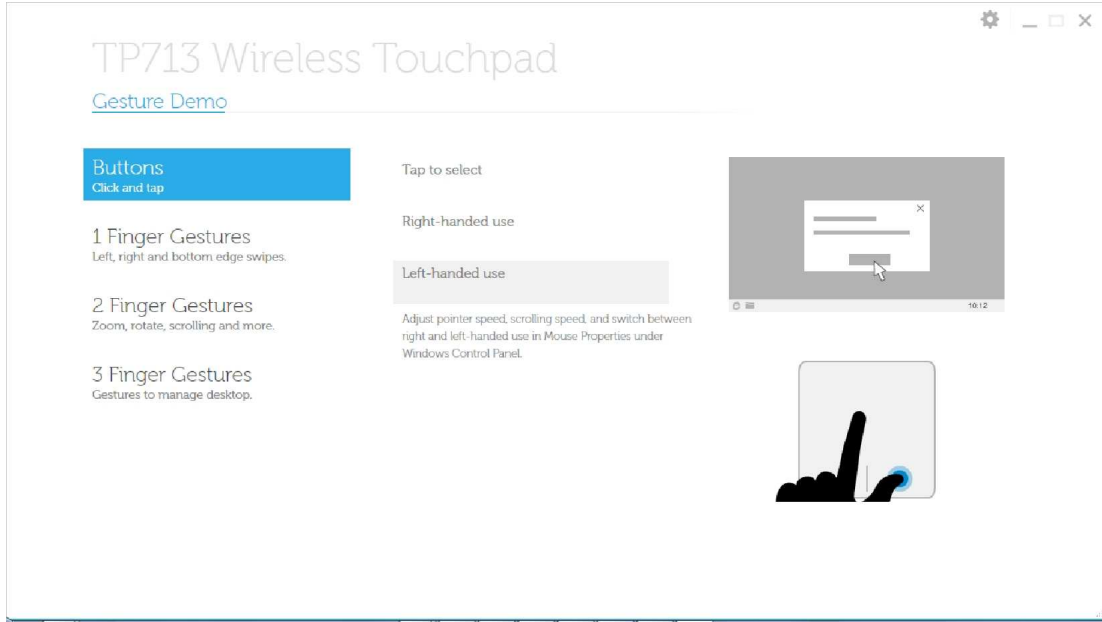

Gestures	2 Finger Gestures			3 Finger Gestures			
	Scroll and pan	Pinch	Rotate	Up Swipe	Down Swipe	Left Swipe	Right Swipe
	<ul style="list-style-type: none"> Scroll and Pan with inertia 	<ul style="list-style-type: none"> Pinch Zoom 	<ul style="list-style-type: none"> 90° Rotation 	<ul style="list-style-type: none"> Search 	<ul style="list-style-type: none"> Windows Start 	<ul style="list-style-type: none"> Back 	<ul style="list-style-type: none"> Forward
				N.A.			

Click
 Touch
 Tap
 System behavior

برنامج Gesture Demo

للاستفادة من كامل "إيماءات اللمس"، قم بتنزيل وتنصيب برمجية " Dell TP713 Gesture Demo " من على الرابط الإلكتروني support.dell.com

الأزرار: الضغط والنقر على

النقر للقيام بالتحديد

استخدام اليد اليمنى

تنبيه: لأجل الاستخدام باليد اليسرى، قم بتنزيل وتنصيب أداة الباد اللمسي اللاسلكي Dell TP713 من على الرابط الإلكتروني support.dell.com.

إيماءات اللمس بإصبع 1: الضغط على الحواف اليسرى واليمنى والحافة السفلية

الضغط على الحافة العلوية – شرط التطبيقات

الضغط على الحافة السفلية – شرط التطبيقات

الضغط على الحافة اليسرى – التبديل بين البرامج

إيماعات اللمس بإصبعين 2: التكبير، التدوير، التمرير والمزيد من الأوامر

أمر التكبير Pinch zoom