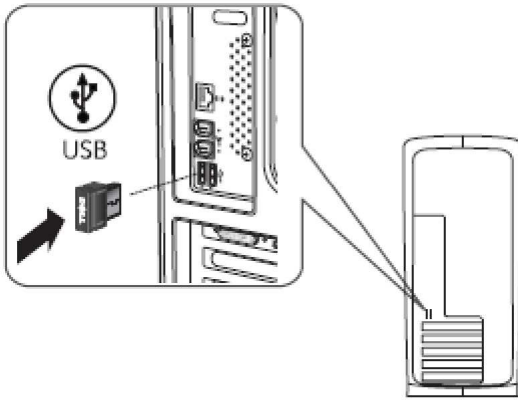

التجهيز والتركيب: الباد اللمسي اللاسلكي Dell™ TP713

متطلبات النظام

وفيما يلي قائمة بمتطلبات النظام:

- منفذ USB واحد (لأجل المُستقيلِ USB)
- نظام تشغيل مايكروسوفت ويندوز 7 و8.

محتويات العبة

تنبيه: قد تختلف المستندات الموجودة بداخل عبة المُنتج وفقاً لمتطلبات الدولة التي يشحن إليها.

التجهيز

الخطوة 1: قم بوضع البطاريات ضمن الباد اللمسي اللاسلكي.

الخطوة 2: قم بوصل ووضِع المُستقبِل USB على جهاز الكمبيوتر.

الميزات: الباد التماسي اللاسلكي Dell™ TP713

المشهد الأمامي

يشير إلى حالة طاقة البطاريات المثبتة لاسيما عند انخفاضها.