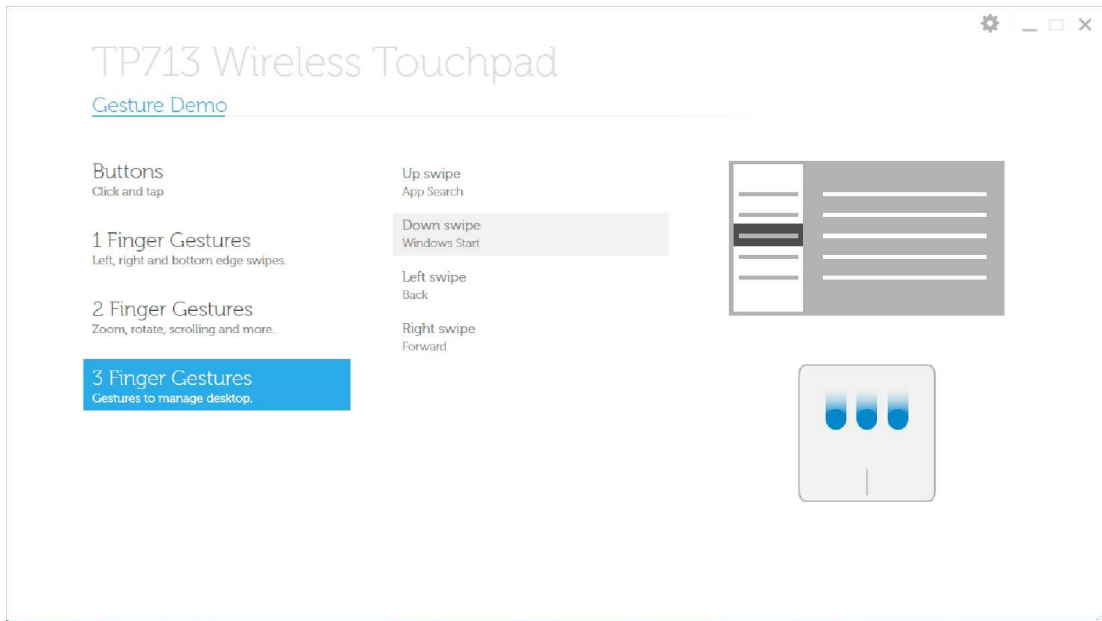

النقر للقيام بالتحديد

استخدام اليد اليمنى

تنبيه: لأجل الاستخدام باليد اليسرى، قم بتنزيل وتنصيب أداة الباد اللمسي اللاسلكي Dell TP713 من على الرابط الإلكتروني support.dell.com.

إيماءات اللمس بإصبع 1: الضغط على الحواف اليسرى واليمنى والحافة السفلية

الضغط على الحافة العلوية – شرط التطبيقات

الضغط على الحافة السفلية – شرط التطبيقات

الضغط على الحافة اليسرى – التبديل بين البرامج

إيماعات اللمس بإصبعين 2: التكبير، التدوير، التمرير والمزيد من الأوامر

أمر التكبير Pinch zoom

أمر التمرير Scroll inertia

الضغط للأعلى – البحث عن برامج

الضغط للأسفل – قائمة إبدأ

للحصول على "دليل المستخدم المتواجد على الإنترنت"، قم بتنزيله من خلال صفحة "حول البرنامج" المتواجدة ضمن إطار برمجية . Dell TP713 Gesture Demo