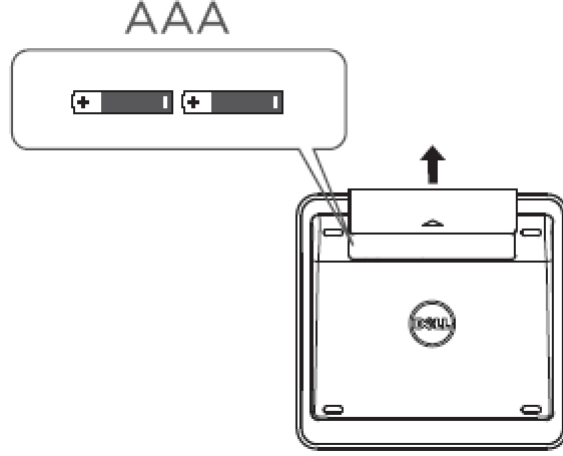

التجهيز والتركيب: الباد اللمسي اللاسلكي Dell™ TP713

متطلبات النظام

وفيما يلي قائمة بمتطلبات النظام:

- منفذ USB واحد (لأجل المُستقيلِ USB)
- نظام تشغيل مايكروسوفت ويندوز 7 و8.

محتويات العبة

تنبيه: قد تختلف المستندات الموجودة بداخل عبة المُنتج وفقاً لمتطلبات الدولة التي يشحن إليها.

التجهيز

الخطوة 1: قم بوضع البطاريات ضمن الباد اللمسي اللاسلكي.

الخطوة 2: قم بوصل ووضِع المُستقبِل USB على جهاز الكمبيوتر.

الميزات: الباد التماسي اللاسلكي Dell™ TP713

المشهد الأمامي

يشير إلى حالة طاقة البطاريات المثبتة لاسيما عند انخفاضها.

1 ضوء حالة البطارية

الأبيض (الثابت) الظهور بالتدرج = 1 ثا

الاستمرار = 10 ثا

الانطفاء = 1 ثا

الأصفر الداكن (الوامض) - يشير إلى أن شحن البطارية هو > 15% .

مساحة للتتبع والعمل

2 الباد الرئيسي

لأجل الإستخدام باليد اليمنى