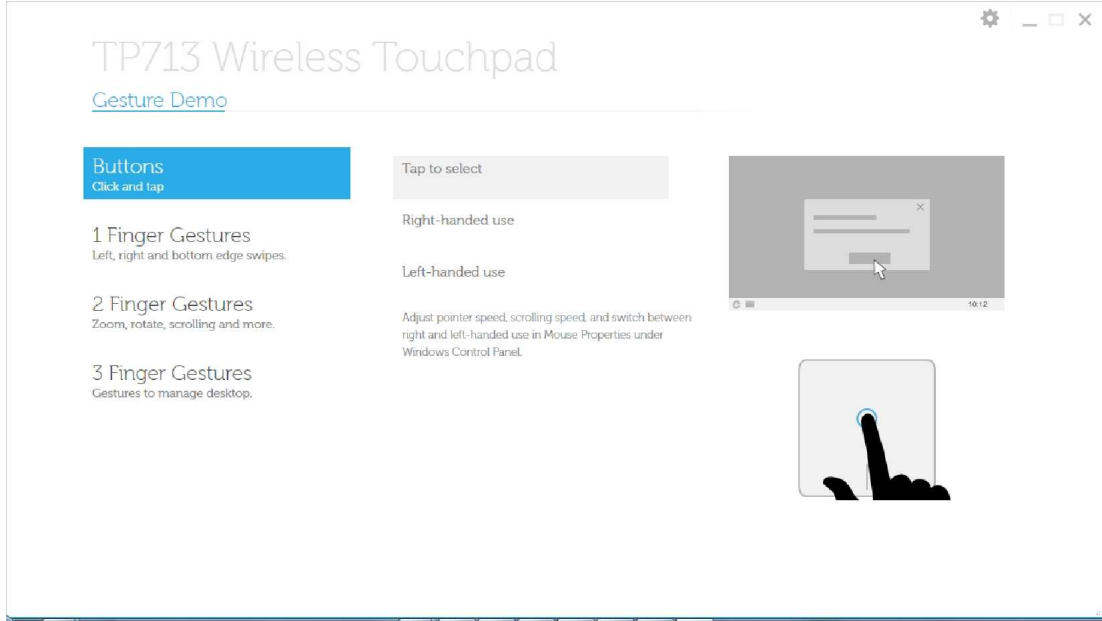

برنامج Gesture Demo

للاستفادة من كامل "إيماءات اللمس"، قم بتنزيل وتنصيب برمجية " Dell TP713 Gesture Demo " من على الرابط الإلكتروني support.dell.com

الأزرار: الضغط والنقر على

النقر للقيام بالتحديد