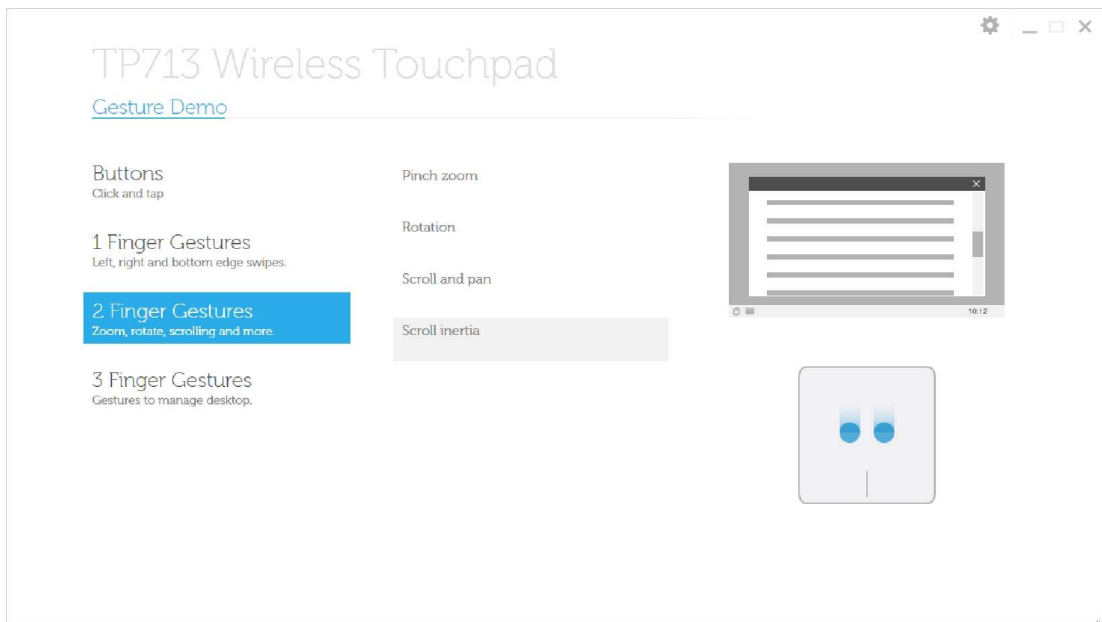

النقر للقيام بالتحديد

استخدام اليد اليمنى

تنبيه: لأجل الاستخدام باليد اليسرى، قم بتنزيل وتنصيب أداة الباد اللمسي اللاسلكي Dell TP713 من على الرابط الإلكتروني support.dell.com.

إيماءات اللمس بإصبع 1: الضغط على الحواف اليسرى واليمنى والحافة السفلية

الضغط على الحافة العلوية – شرط التطبيقات

الضغط على الحافة السفلية – شرط التطبيقات

الضغط على الحافة اليسرى – التبديل بين البرامج

إيماعات اللمس بإصبعين 2: التكبير، التدوير، التمرير والمزيد من الأوامر

أمر التكبير Pinch zoom

أمر التمرير Scroll inertia

الضغط للأعلى – البحث عن برامج

الضغط للأسفل – قائمة إبدأ

للحصول على "دليل المستخدم المتواجد على الإنترنت"، قم بتنزيله من خلال صفحة "حول البرنامج" المتواجدة ضمن إطار برمجية . Dell TP713 Gesture Demo