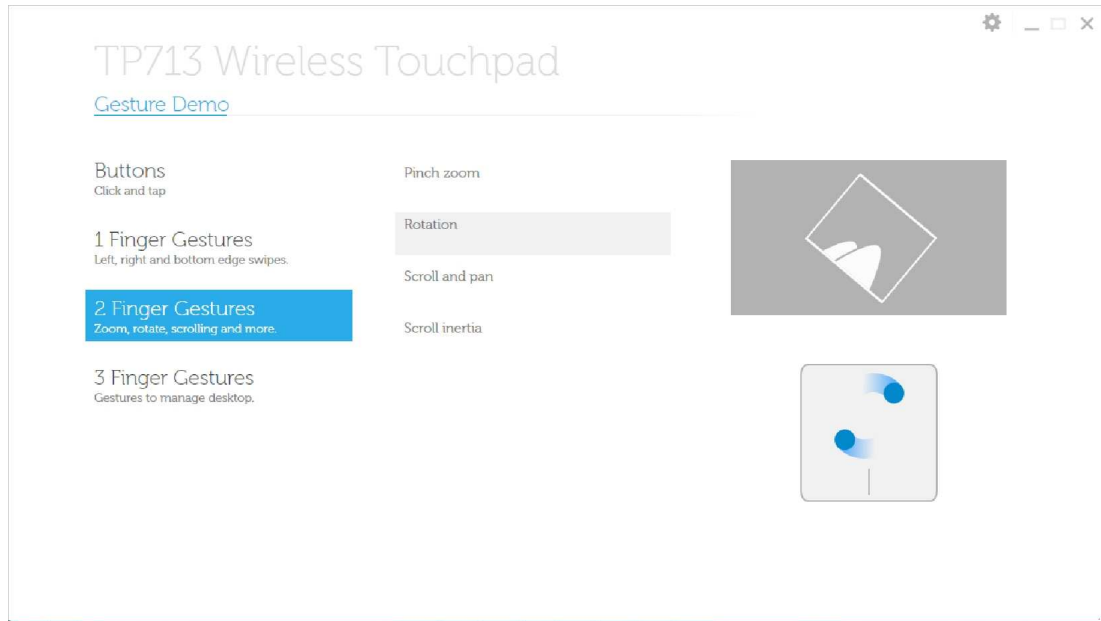

النقر للقيام بالتحديد

استخدام اليد اليمنى

تنبيه: لأجل الاستخدام باليد اليسرى، قم بتنزيل وتنصيب أداة الباد اللمسي اللاسلكي Dell TP713 من على الرابط الإلكتروني support.dell.com.

إيماءات اللمس بإصبع 1: الضغط على الحواف اليسرى واليمنى والحافة السفلية

الضغط على الحافة العلوية – شرط التطبيقات

الضغط على الحافة السفلية – شرط التطبيقات

الضغط على الحافة اليسرى – التبديل بين البرامج

إيماعات اللمس بإصبعين 2: التكبير، التدوير، التمرير والمزيد من الأوامر

أمر التكبير Pinch zoom

أمر التمرير Scroll inertia

الضغط للأعلى – البحث عن برامج

الضغط للأسفل – قائمة إبدأ

للحصول على "دليل المستخدم المتواجد على الإنترنت"، قم بتنزيله من خلال صفحة "حول البرنامج" المتواجدة ضمن إطار برمجية . Dell TP713 Gesture Demo