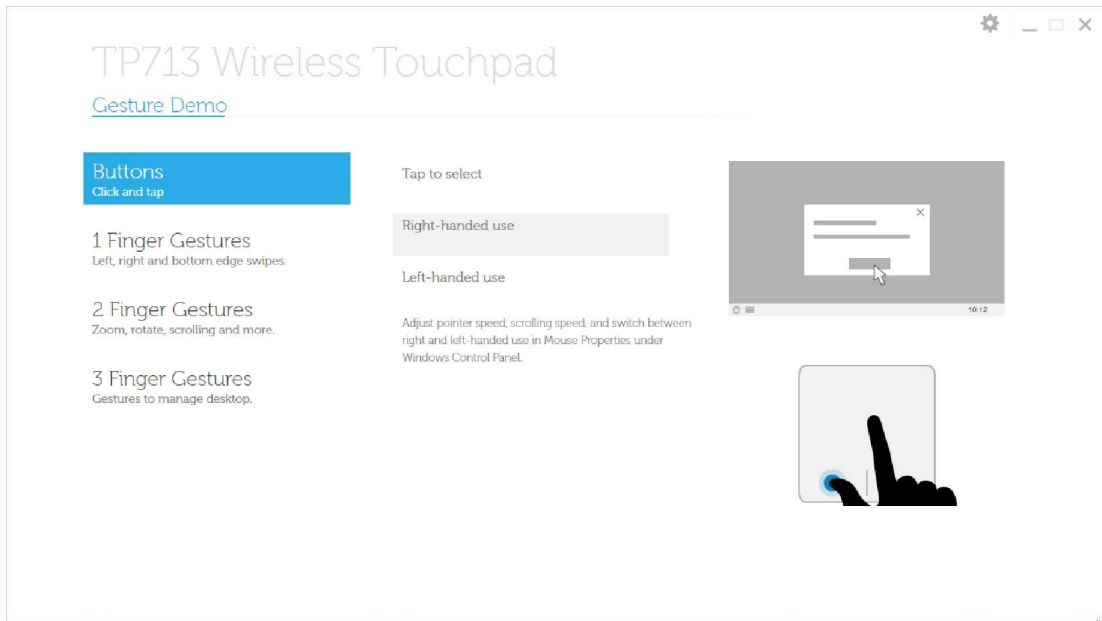

Gestures	2 Finger Gestures			3 Finger Gestures			
	Scroll and pan	Pinch	Rotate	Up Swipe	Down Swipe	Left Swipe	Right Swipe
	<ul style="list-style-type: none"> Scroll and Pan with inertia 	<ul style="list-style-type: none"> Pinch Zoom 	<ul style="list-style-type: none"> 90° Rotation 	<ul style="list-style-type: none"> Search 	<ul style="list-style-type: none"> Windows Start 	<ul style="list-style-type: none"> Back 	<ul style="list-style-type: none"> Forward
				N.A.			

Click
 Touch
 Tap
 System behavior

برنامج Gesture Demo

للاستفادة من كامل "إيماءات اللمس"، قم بتنزيل وتنصيب برمجية " Dell TP713 Gesture Demo " من على الرابط الإلكتروني support.dell.com

الأزرار: الضغط والنقر على

النقر للقيام بالتحديد

استخدام اليد اليمنى

تنبيه: لأجل الاستخدام باليد اليسرى، قم بتنزيل وتنصيب أداة الباد اللمسي اللاسلكي Dell TP713 من على الرابط الإلكتروني support.dell.com.

إيماءات اللمس بإصبع 1: الضغط على الحواف اليسرى واليمنى والحافة السفلية

الضغط على الحافة العلوية – شرط التطبيقات

الضغط على الحافة السفلية – شرط التطبيقات

الضغط على الحافة اليسرى – التبديل بين البرامج

إيماعات اللمس بإصبعين 2: التكبير، التدوير، التمرير والمزيد من الأوامر

أمر التكبير Pinch zoom