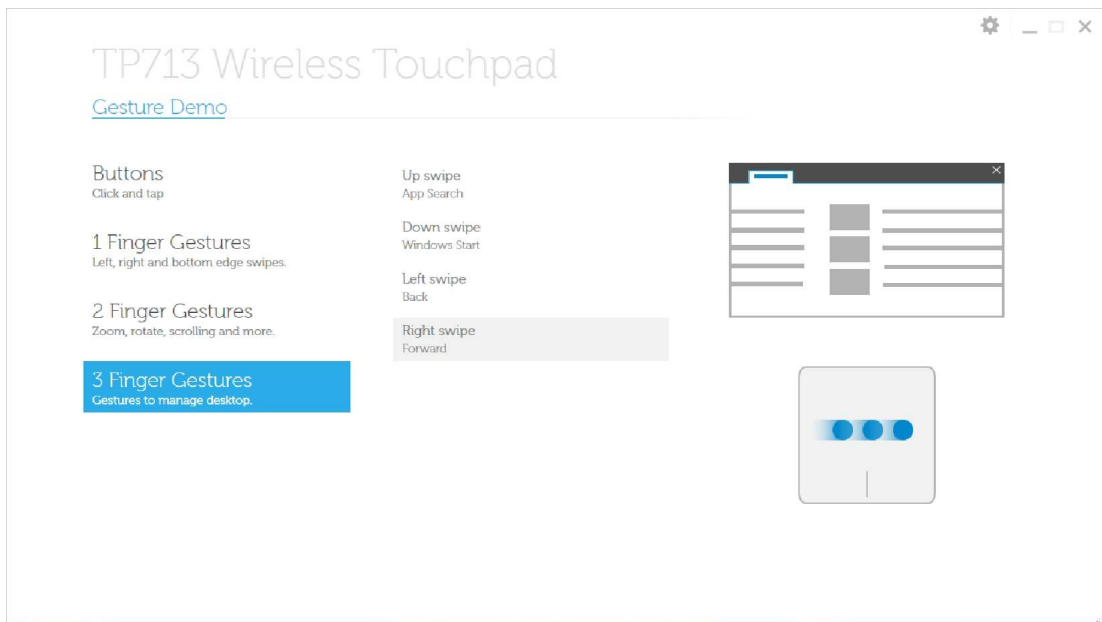

الضغط على الحافة العلوية – شرط التطبيقات

الضغط على الحافة السفلية – شرط التطبيقات

الضغط على الحافة اليسرى – التبديل بين البرامج

إيماعات اللمس بإصبعين 2: التكبير، التدوير، التمرير والمزيد من الأوامر

أمر التكبير Pinch zoom

أمر التمرير Scroll inertia

الضغط للأعلى – البحث عن برامج

الضغط للأسفل – قائمة إبدأ

للحصول على "دليل المستخدم المتواجد على الإنترنت"، قم بتنزيله من خلال صفحة "حول البرنامج" المتواجدة ضمن إطار برمجية . Dell TP713 Gesture Demo