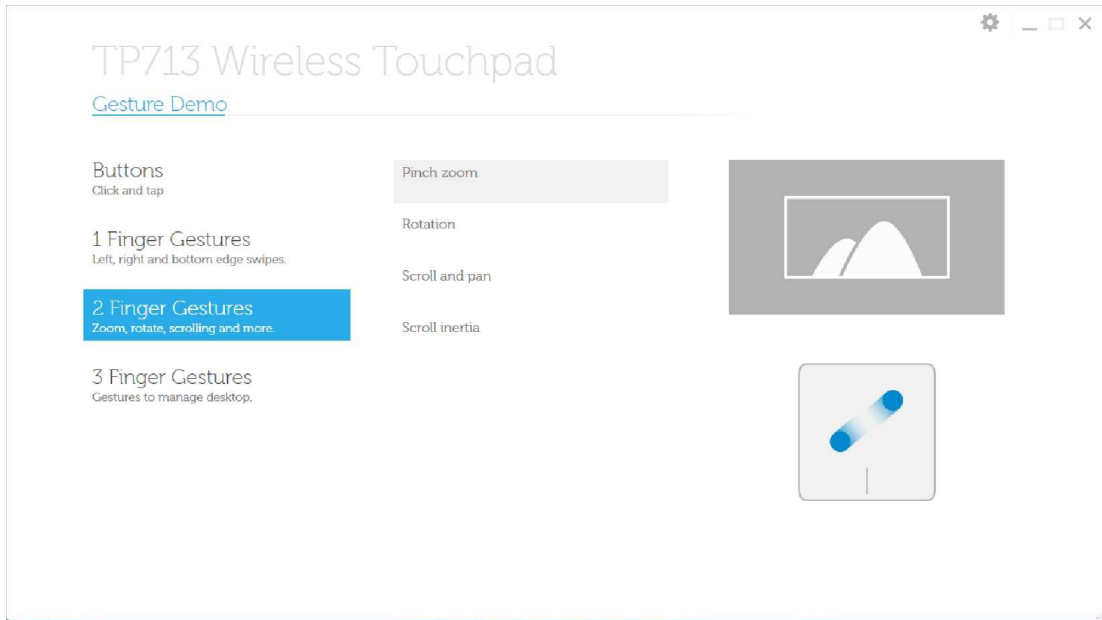

النقر للقيام بالتحديد

استخدام اليد اليمنى

تنبيه: لأجل الاستخدام باليد اليسرى، قم بتنزيل وتنصيب أداة الباد اللمسي اللاسلكي Dell TP713 من على الرابط الإلكتروني support.dell.com.

إيماءات اللمس بإصبع 1: الضغط على الحواف اليسرى واليمنى والحافة السفلية

الضغط على الحافة العلوية – شرط التطبيقات

الضغط على الحافة السفلية – شرط التطبيقات

الضغط على الحافة اليسرى – التبديل بين البرامج

إيماعات اللمس بإصبعين 2: التكبير، التدوير، التمرير والمزيد من الأوامر

أمر التكبير Pinch zoom

أمر التمرير Scroll inertia

الضغط للأعلى – البحث عن برامج

الضغط للأسفل – قائمة إبدأ

للحصول على "دليل المستخدم المتواجد على الإنترنت"، قم بتنزيله من خلال صفحة "حول البرنامج" المتواجدة ضمن إطار برمجية . Dell TP713 Gesture Demo