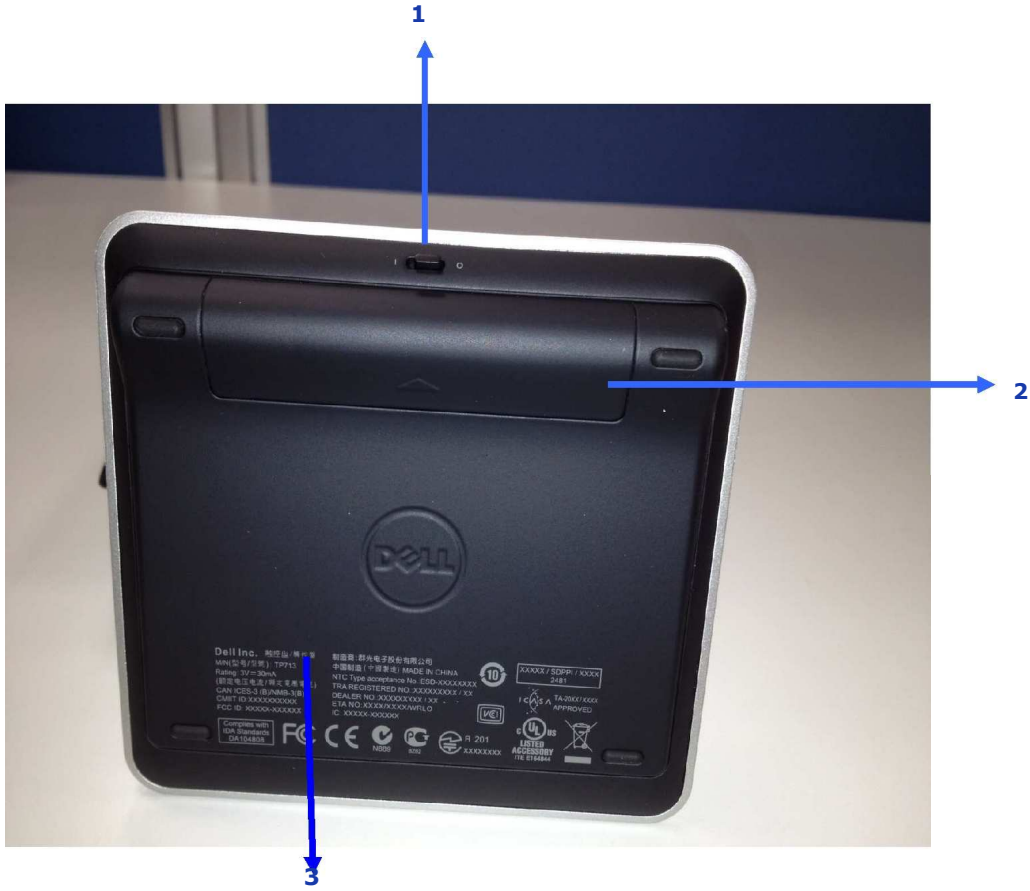

التجهيز

الخطوة 1: قم بوضع البطاريات ضمن الباد اللمسي اللاسلكي.

الخطوة 2: قم بوصل ووضِع المُستقبِل USB على جهاز الكمبيوتر.

الميزات: الباد التماسي اللاسلكي Dell™ TP713

المشهد الأمامي

يشير إلى حالة طاقة البطاريات المثبتة لاسيما عند انخفاضها.

1 ضوء حالة البطارية

الأبيض (الثابت) الظهور بالتدرج = 1 ثا

الاستمرار = 10 ثا

الانطفاء = 1 ثا

الأصفر الداكن (الوامض) - يشير إلى أن شحن البطارية هو > 15% .

مساحة للتتبع والعمل

2 الباد الرئيسي

لأجل الإستخدام باليد اليمنى

3 زر النقر الأيمن

لأجل الإستخدام باليد اليسرى

4 زر النقر الأيسر

المشهد الخلفي

1. زر التشغيل
2. حجرة البطاريات
3. رقم طراز المنتج: TP713

دوال وظائف "إيماءات اللمس" في أنظمتي التشغيل ويندوز 8 و ويندوز 7

الباد اللمسي اللاسلكي TP713 | أنظمتي التشغيل ويندوز 8 و ويندوز 7