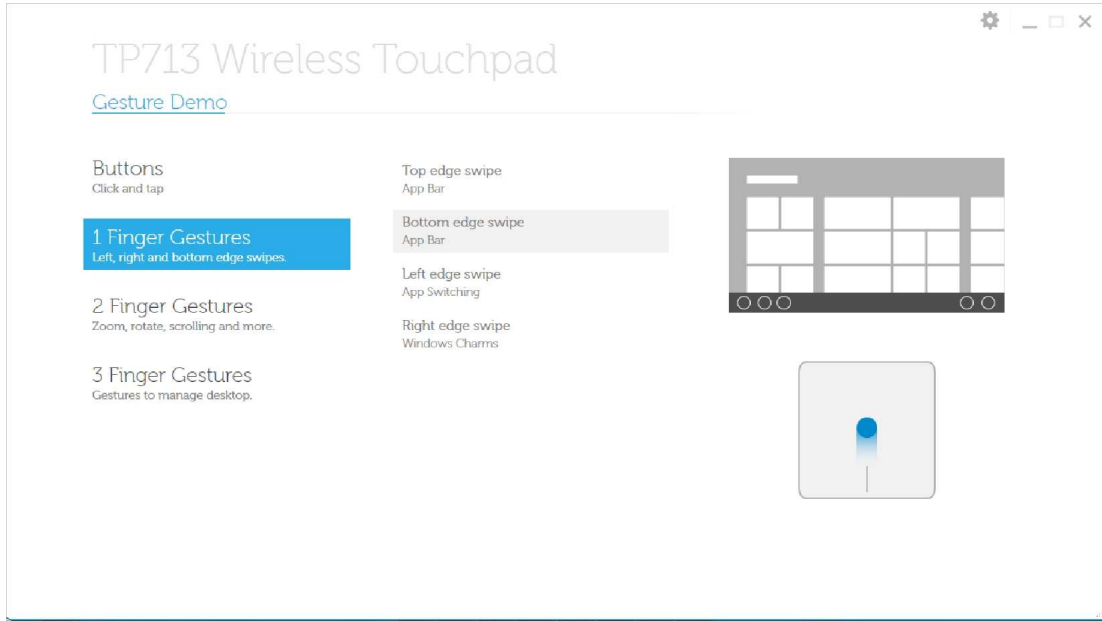

Click
 Touch
 Tap
 System behavior

برنامج Gesture Demo

للاستفادة من كامل "إيماءات اللمس"، قم بتنزيل وتنصيب برمجية " Dell TP713 Gesture Demo " من على الرابط الإلكتروني support.dell.com

الأزرار: الضغط والنقر على

النقر للقيام بالتحديد

استخدام اليد اليمنى

تنبيه: لأجل الاستخدام باليد اليسرى، قم بتنزيل وتنصيب أداة الباد اللمسي اللاسلكي Dell TP713 من على الرابط الإلكتروني support.dell.com.

إيماءات اللمس بإصبع 1: الضغط على الحواف اليسرى واليمنى والحافة السفلية

الضغط على الحافة العلوية – شرط التطبيقات

الضغط على الحافة السفلية – شرط التطبيقات

الضغط على الحافة اليسرى – التبديل بين البرامج

إيماعات اللمس بإصبعين 2: التكبير، التدوير، التمرير والمزيد من الأوامر

أمر التكبير Pinch zoom