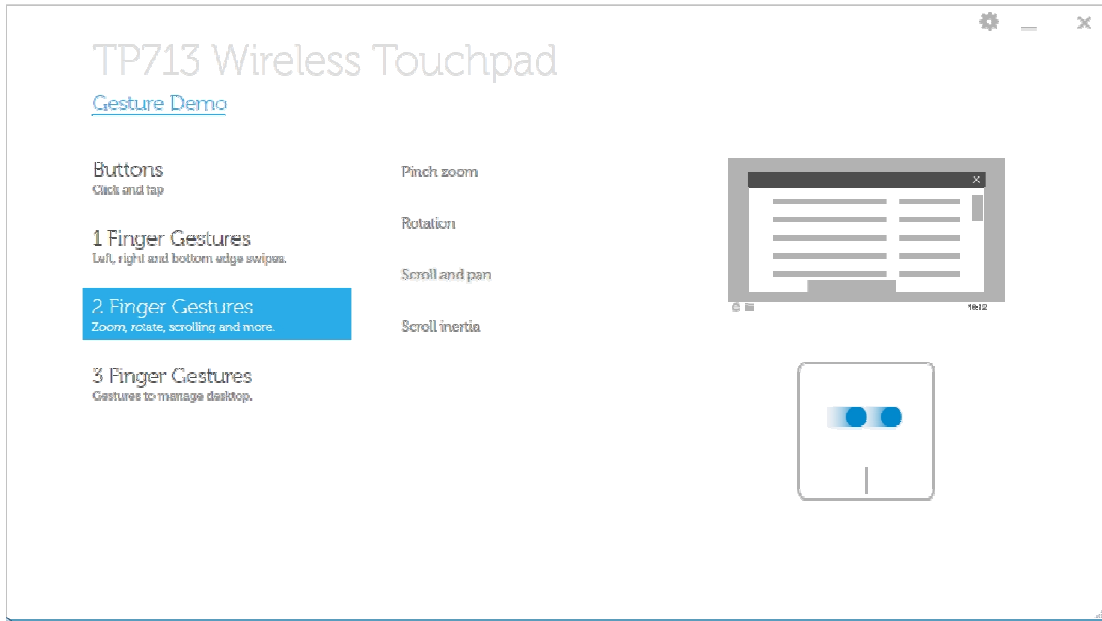

الضغط على الحافة العلوية – شرط التطبيقات

الضغط على الحافة السفلية – شرط التطبيقات

الضغط على الحافة اليسرى – التبديل بين البرامج

إيماعات اللمس بإصبعين 2: التكبير، التدوير، التمرير والمزيد من الأوامر

أمر التكبير Pinch zoom

أمر التمرير Scroll inertia

الضغط للأعلى – البحث عن برامج

الضغط للأسفل – قائمة إبدأ

للحصول على "دليل المستخدم المتواجد على الإنترنت"، قم بتنزيله من خلال صفحة "حول البرنامج" المتواجدة ضمن إطار برمجية . Dell TP713 Gesture Demo