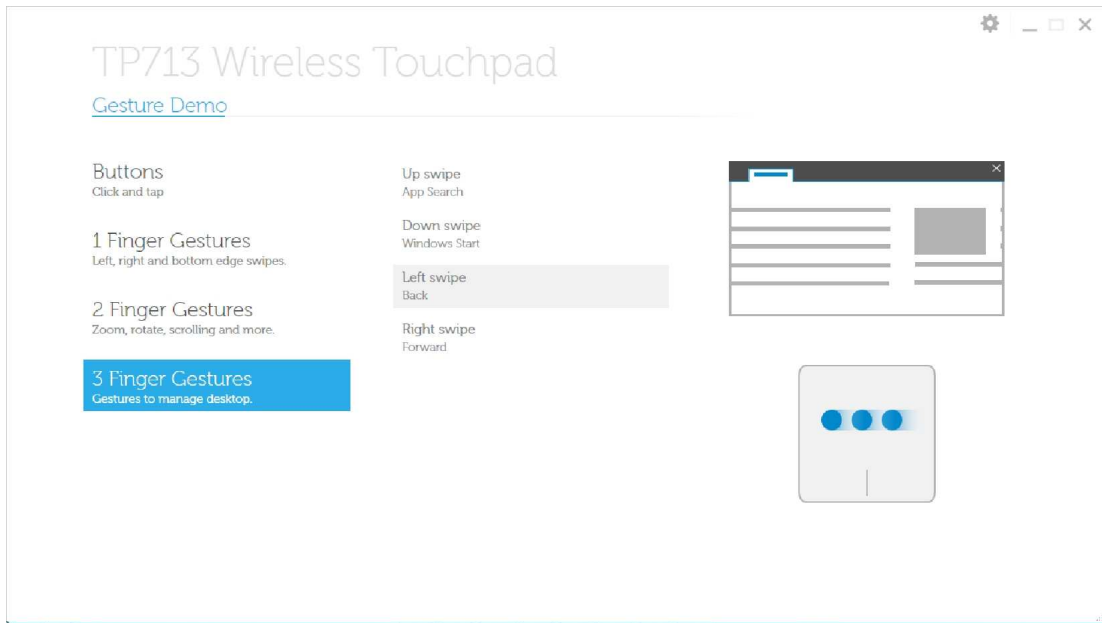

الضغط على الحافة العلوية – شرط التطبيقات

الضغط على الحافة السفلية – شرط التطبيقات

الضغط على الحافة اليسرى – التبديل بين البرامج

إيماعات اللمس بإصبعين 2: التكبير، التدوير، التمرير والمزيد من الأوامر

أمر التكبير Pinch zoom

أمر التمرير Scroll inertia

الضغط للأعلى – البحث عن برامج

الضغط للأسفل – قائمة إبدأ

للحصول على "دليل المستخدم المتواجد على الإنترنت"، قم بتنزيله من خلال صفحة "حول البرنامج" المتواجدة ضمن إطار برمجية . Dell TP713 Gesture Demo